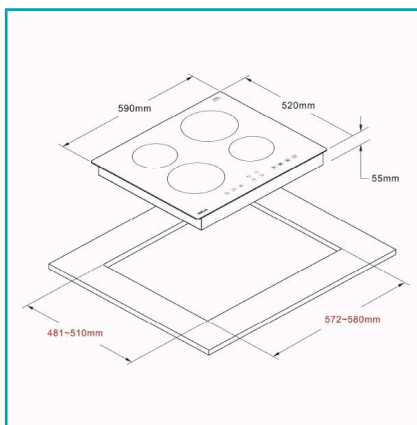

*Nombre: Estufa eléctrica empotrable de inducción Germany 60 Black

Código de producto: DR57

Garantía: 1 año

Marca: DRIJA

Tipo: Estufas - Hornillas

INFORMACIÓN ADICIONAL

Estufa Eléctrica Empotrable De Inducción Germany 60 Black

La Estufa De Inducción Germany 60 Es La Elección Perfecta Para Tu Cocina. Cubierta De Vitrocerámica Alemana Schott Ceran Aporta Calidad Y Elegancia A Tu Cocina. Ajusta Fácilmente Los Diferentes Niveles De Potencia Mediante El Panel De Control Táctil Frontal, Adaptándolos A Tus Necesidades Culinarias. Los Bordes Biselados No Solo Añaden Un Toque Moderno, Sino También Seguridad Adicional. Además, El Control De Sobrecalentamiento Asegura Una Experiencia Culinaria Segura. Descubre El Equilibrio Perfecto Entre Estilo Y Rendimiento Para Transformar Cada Comida.

Características:

- 10 Niveles De Temperatura.
- Potencia 7,400W.
- Luz Indicadora De Calor.
- Protector De Sobrecalentamiento.
- Medidas En Cm: 59 Ancho X 52 Profundidad X 5.5 Altura.