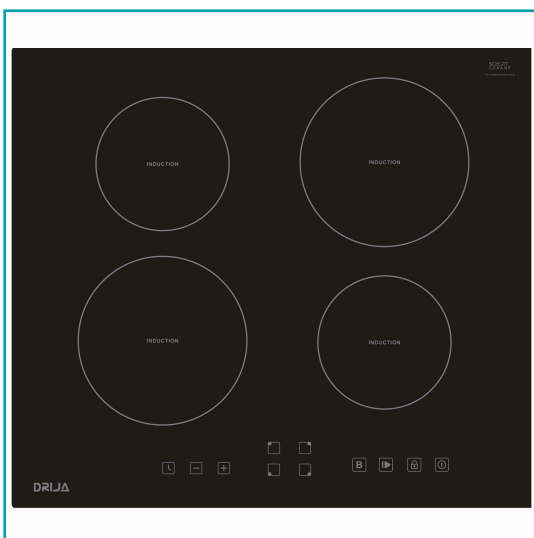

FICHA TÉCNICA

Estufa Eléctrica Empotrable De Inducción Germany 60 Black. 10 Niveles De Temperatura, Potencia 7,400W, Luz Indicadora De Calor, Protector De Sobrecalentamiento. Medidas En Cm: 59 Ancho X 52 Profundidad X 5.5 Altura.

CÓDIGO:
DR57

***Nombre:** Estufa eléctrica empotrable de inducción Germany 60 Black

Código de producto: DR57

Garantía: 1 año

Marca: DRIJA

Tipo: Estufas - Hornillas

INFORMACIÓN ADICIONAL

Estufa Eléctrica Empotrable De Inducción Germany 60 Black

La Estufa De Inducción Germany 60 Es La Elección Perfecta Para Tu Cocina. Cubierta De Vitrocerámica Alemana Schott Ceran Aporta Calidad Y Elegancia A Tu Cocina. Ajusta Fácilmente Los Diferentes Niveles De Potencia Mediante El Panel De Control Táctil Frontal, Adaptándolos A Tus Necesidades Culinarias. Los Bordes Biselados No Solo Añaden Un Toque Moderno, Sino También Seguridad Adicional. Además, El Control De Sobrecalentamiento Asegura Una Experiencia Culinaria Segura. Descubre El Equilibrio Perfecto Entre Estilo Y Rendimiento Para Transformar Cada Comida.

Características:

- 10 Niveles De Temperatura.
- Potencia 7,400W.
- Luz Indicadora De Calor.
- Protector De Sobrecalentamiento.
- Medidas En Cm: 59 Ancho X 52 Profundidad X 5.5 Altura.