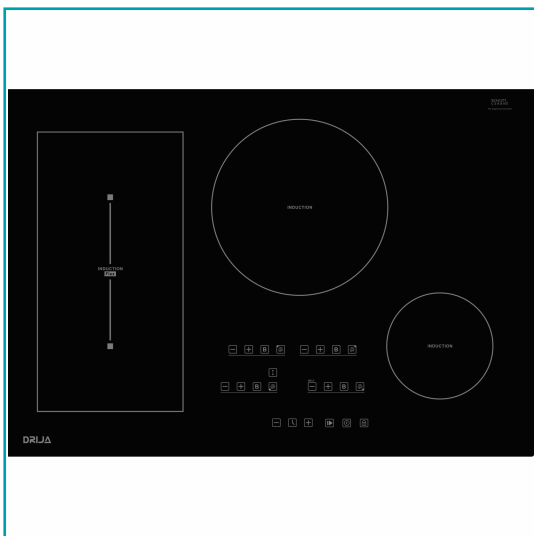

FICHA TÉCNICA

Estufa Eléctrica Empotrable De Inducción Germany 76 Black. 10 Niveles De Temperatura, Flex Zone 7,700W, Luz Indicadora De Calor, Protector De Sobrecalentamiento. Medidas En Cm: 76.2 Ancho X 53.4 Profundidad X 5.5 Altura.

CÓDIGO:
DR58

***Nombre:** Estufa eléctrica empotrable de inducción Germany 76 Black

Código de producto: DR58

Garantía: 1 año

Marca: DRIJA

Tipo: Estufas - Hornillas

INFORMACIÓN ADICIONAL

Estufa Eléctrica Empotrable De Inducción Germany 76 Black

Características:

- 10 Niveles De Temperatura.
- Flex Zone 7,700W.
- Luz Indicadora De Calor.
- Protector De Sobrecalentamiento.
- Medidas En Cm: 76.2 Ancho X 53.4 Profundidad X 5.5 Altura.