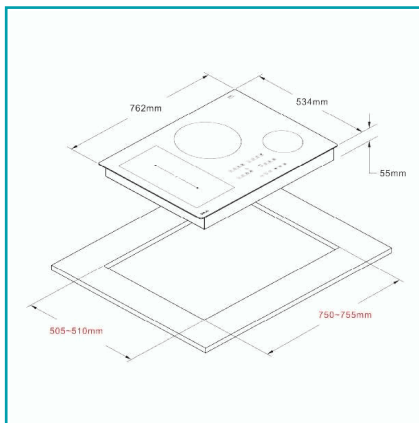

*Nombre: Estufa eléctrica empotrable de inducción Germany 76 Black

Código de producto: DR58

Garantía: 1 año

Marca: DRIJA

Tipo: Estufas - Hornillas

INFORMACIÓN ADICIONAL

Estufa Eléctrica Empotrable De Inducción Germany 76 Black

La Estufa De Inducción Germany 76 Es La Elección Perfecta Para Tu Cocina. Cubierta De Vitrocerámica Alemana Schott Ceran Aporta Calidad Y Elegancia A Tu Cocina. Ajusta Fácilmente Los Diferentes Niveles De Potencia Mediante El Panel De Control Táctil Frontal, Adaptándolos A Tus Necesidades Culinarias. Los Bordes Biselados No Solo Añaden Un Toque Moderno, Sino También Seguridad Adicional. Además, El Control De Sobrecalentamiento Asegura Una Experiencia Culinaria Segura. Descubre El Equilibrio Perfecto Entre Estilo Y Rendimiento Para Transformar Cada Comida.

Características:

- 10 Niveles De Temperatura.
- Flex Zone 7,700W.
- Luz Indicadora De Calor.
- Protector De Sobrecalentamiento.
- Medidas En Cm: 76.2 Ancho X 53.4 Profundidad X 5.5 Altura.