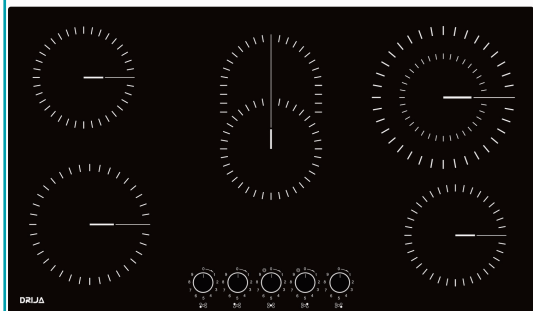

## FICHA TÉCNICA

Estufa Empotrable Eléctrica Bari 90. Color Negro

**CÓDIGO:**  
**DR63**

**\*Nombre:** Estufa empotrable eléctrica Bari 90. Color negro

**Código de producto:** DR63

**Marca:** DRIJA

**Tipo:** Estufas - Hornillas

## INFORMACIÓN ADICIONAL

Estufa Empotrable Eléctrica Bari 90. Color Negro

- Estufa Eléctrica Vitrocerámica Negra De 87 Cm.
- Perillas De Lujo.
- 5 Quemadores Eléctricos Ego.
- Potencia 8400W.
- Indicador De Encendido.
- Perillas De Lujo.
- 9 Niveles De Potencia De Cocción.
- Voltaje 220V/240V.
- Frecuencia 50-60Hz.