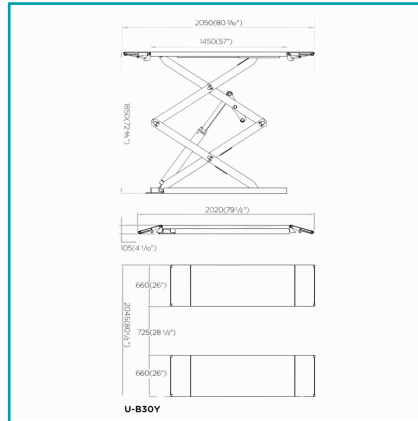

FICHA TÉCNICA

Elevador Tipo Tijera De 3.0T Plataforma Elevadora Para Autos. Con Elevación De 1850Mm. 220V/60Hz/1Ph. Cierre De Seguridad Mecanizado De Precisión. Sistema De Cilindros Hidráulicos Sincronizados.

CÓDIGO:
EC-S30Y

***Nombre:** Elevador tipo tijera de 3.0T

Altura de Elevación Máx.: 1850mm (73").

Altura Elevación Mín.: 105mm (4.1").

Código de producto: EC-S30Y

Garantía: 1 año

Marca: CARBONE

Procedencia: Importado

Se vende por: Unidad

Tipo: Plataformas elevadoras

INFORMACIÓN ADICIONAL

Elevador Tipo Tijera De 3.0T Plataforma Elevadora Para Autos

Características:

- Cierre De Seguridad Mecanizado De Precisión.
- Sistema De Cilindros Hidráulicos Sincronizados.
- Parada De Descenso De Seguridad Y Alarma.
- Válvula De Seguridad Para Evitar Explosiones Del Sistema Hidráulico.
- Interruptor De Límite De Altura.
- 4 Almohadillas De Goma.
- Liberación De Bloqueo Neumático.

Especificaciones Técnicas:

- Capacidad: 3.0 Toneladas.
- Altura De Elevación: 1850Mm (73").
- Altura Mínima: 105Mm (4.1").
- Largo De La Plataforma: 2020Mm (79.5").
- Alimentación Eléctrica: 220V/60Hz/1Ph.