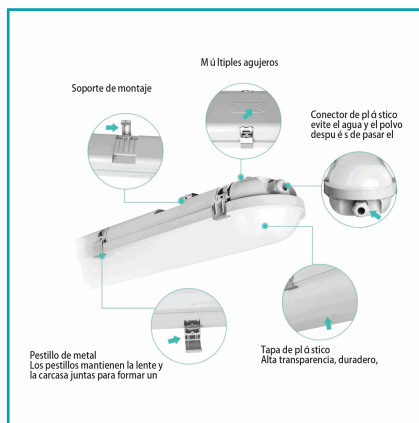

Código	ELT0173	ELT0174
Watt	20	60
Luz	Blanca (6400K)	
Lumens	3000	6000
Longitud	600 mm	1500 mm

VOLTAJE 120 60Hz LUZ BLANCA 6400 K IP65 CE RoHS COMPLIANT

GS HIGH CRI + 70 AMIGABLE CON EL MEDIO AMBIENTE LARGA VIDA UTIL CAJA A COLOR

*Nombre: Lampara LED Rectangular Industrial

Cantidad x Empaque: 1

Capacidad: IP65

Código de Barras: ELT0173

Código de producto: ELT0173

Color: Blanco

Color de Luz: Luz Blanca (6400K)

Garantía: 1 año

Hz: 60 Hz

Incluye: Transformador LED y Grapas de Instalacion

Longitud: 60 cm

Lumens: 3000 Lumens

Marca: PROW

Material: Metal/Plástico

Materiales: Aluminio – Plástico

Peso (Kg): 0.8

Presentación: Caja

Procedencia: Importado

Se vende por: Unidad

Tipo: Lámparas

Usos: Industrial

Voltaje: 120 V

Watts: 20 Watts

INFORMACIÓN ADICIONAL

Lampara Led Rectangular Industrial Ip65. 20 Watt. 120Volt. 60Hz. Luz Blanca (6400K) 3000 Lumens. Cri + 70. Longitud De 600 Mm. Certificado Ce. Color Blanco. Material Aluminio - Plastico Incluye Transformador Led Y Grapas De Instalacion.