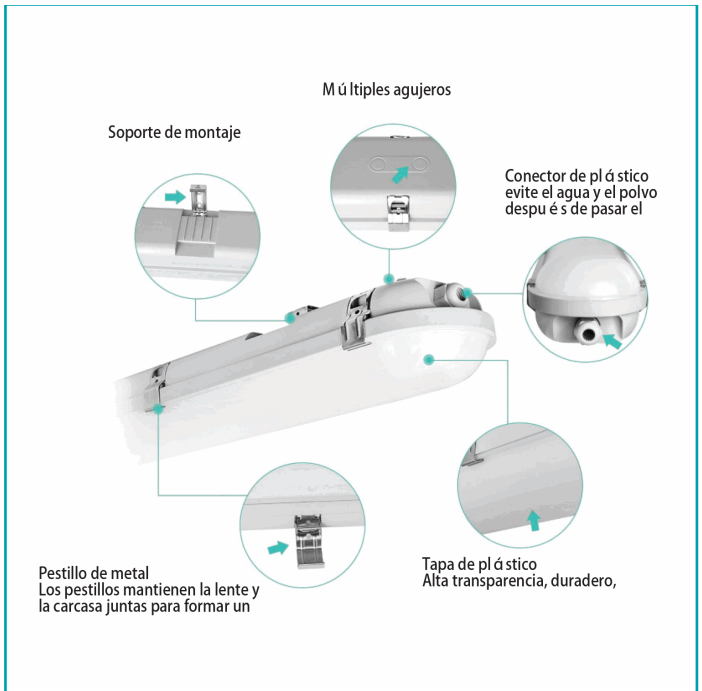

FICHA TÉCNICA

Lampara Led Rectangular Industrial Ip65. 20 Watt. 120Volt. 60Hz. Luz Blanca (6400K) 3000 Lumens. Cri + 70. Longitud De 600 Mm. Certificado Ce. Color Blanco. Material Aluminio - Plastico Incluye Transformador Led Y Grapas De Instalacion.

Lampara Led Rectangular Industrial Ip65. 20 Watt. 120Volt. 60Hz. Luz Blanca (6400K) 3000 Lumens. Cri + 70. Longitud De 600 Mm. Certificado Ce. Color Blanco. Material Aluminio - Plastico Incluye Transformador Led Y Grapas De Instalacion.