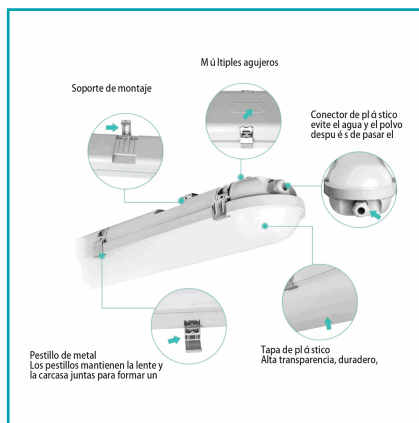

Código	ELT0173	ELT0174
Watt	20	60
Luz	Blanca (6400K)	
Lumens	3000	6000
Longitud	600 mm	1500 mm

VOLTAJE
120

60Hz

LUZ BLANCA
6400 K

IP65

CE

RoHS
COMPLIANT

GS

HIGH CRI + 70

AMIGABLE CON EL
MEDIO AMBIENTE

LARGA VIDA ÚTIL

CAJA A COLOR

*Nombre: Lampara LED Rectangular Industrial

Cantidad x Empaque: 1

Capacidad: IP65

Código de Barras: ELT0174

Código de producto: ELT0174

Color: Blanco

Color de Luz: Luz Blanca (6400K)

Garantía: 1 año

Hz: 60 Hz

Incluye: Transformador LED y Grapas de Instalacion

Longitud: 150 cm

Lumens: 6000 Lumens

Marca: PROW

Material: Metal/Plástico

Materiales: Aluminio – Plástico

Peso (Kg): 2

Presentación: Caja

Procedencia: Importado

Se vende por: Unidad

Tipo: Lámparas

Usos: Industrial

Voltaje: 120 V

Watts: 60 Watts

INFORMACIÓN ADICIONAL

Lampara Led Rectangular Industrial Ip65. 60 Watt. 120Volt. 60Hz. Luz Blanca (6400K) 6000 Lumens. Cri + 70. Longitud De 1500 Mm. Certificado Ce. Color Blanco. Material Aluminio - Plastico Incluye Transformador Led Y Grapas De Instalacion. Caja Color Codigo Barra