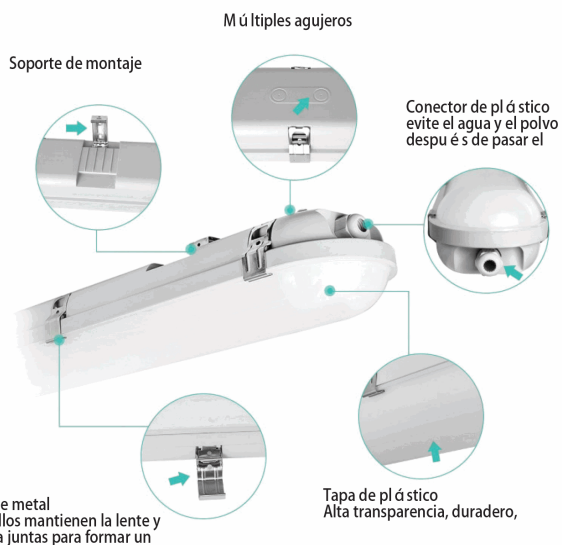

FICHA TÉCNICA

Lampara Led Rectangular Industrial Ip65. 60 Watt. 120Volt. 60Hz. Luz Blanca (6400K) 6000 Lumens. Cri + 70. Longitud De 1500 Mm. Certificado Ce. Color Blanco. Material Aluminio - Plastico Incluye Transformador Led Y Grapas De Instalacion.

GS

HIGH CRI + 70

AMIGABLE CON EL
MEDIO AMBIENTE

LARGA VIDA ÚTIL

CAJA A COLOR

***Nombre:** Lampara LED Rectangular Industrial

Cantidad x Empaque: 1

Capacidad: IP65

Tipo: Lámparas

Usos: Industrial

Voltaje: 120 V

Watts: 60 Watts

INFORMACIÓN ADICIONAL

Lampara Led Rectangular Industrial Ip65. 60 Watt. 120Volt. 60Hz. Luz Blanca (6400K) 6000 Lumens. Cri + 70. Longitud De 1500 Mm. Certificado Ce. Color Blanco. Material Aluminio - Plastico Incluye Transformador Led Y Grapas De Instalacion. Caja Color Codigo Barra