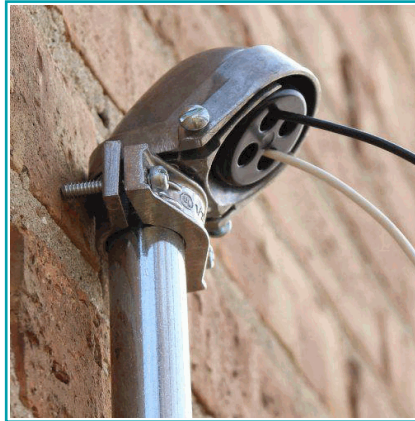

## FICHA TÉCNICA

Entrada De Servicio Electrico Con Grapa Para Cable De 1 1/4". Material Zinc. Sticker Codigo Barra

**CÓDIGO:**  
**ELT0326**

**Código de Barras:** ELT0326

**Código de producto:** ELT0326

**Marca:** OKAIL

**Peso (Kg):** 0.12

**Tipo:** Tuberías Eléctricas - Conectores y Accesorios

## INFORMACIÓN ADICIONAL

Entrada De Servicio Electrico Con Grapa Para Cable De 1 1/4". Material Zinc. Sticker Codigo Barra