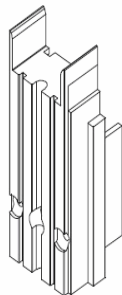

## Tope lateral para guía superior

### FICHA TÉCNICA

Tope Lateral Para Guía Superior E Inferior. Serie Elevable Europa. Color Negro. Poliamida

**CÓDIGO:**

**EXL-218002**

**\*Nombre:** Tope Lateral para Guía Superior e Inferior. Serie Elevable Europa. Color Negro

**¿Dónde usarlo?:** Ventanas Elevables Europeas

**Código de producto:** EXL-218002

**Color:** Negro

**Marca:** EXLABESA

**Material:** Poliamida

**Procedencia:** Importado

**Se vende por:** Unidad

**Serie:** Elevable Europa

### INFORMACIÓN ADICIONAL

Tope Lateral Para Guía Superior E Inferior. Serie Elevable Europa. Color Negro. Poliamida