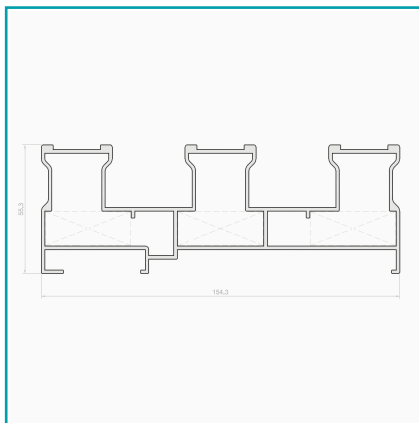

## FICHA TÉCNICA

Marco Perimetral 3 Carriles. Serie Elevable Europa. Color Blanco. Dimensione De 155X55 Mm. Espesor 1.5 Mm. Largo 5.85 M

**CÓDIGO:**  
**EXL-28173-WHITE**

**\*Nombre:** Marco Perimetral 3 Carriles. Serie Elevable Europa. Color Blanco

**¿Dónde usarlo?:** Ventanas Elevables Europeas

**Código de producto:** EXL-28173-WHITE

**Color:** Blanco

**Espesor:** 1.5 mm

**Longitud:** Largo 5.85 m

**Marca:** EXLABESA

**Medida:** Dimensiones de 155x55 mm

**Peso (Kg):** 15.4

**Procedencia:** Importado

**Se vende por:** Unidad

**Serie:** Elevable Europa

**Usos:** Construcción

## INFORMACIÓN ADICIONAL

Marco Perimetral 3 Carriles. Serie Elevable Europa. Color Blanco. Dimensiones De 155X55 Mm. Espesor 1.5 Mm. Largo 5.85 M