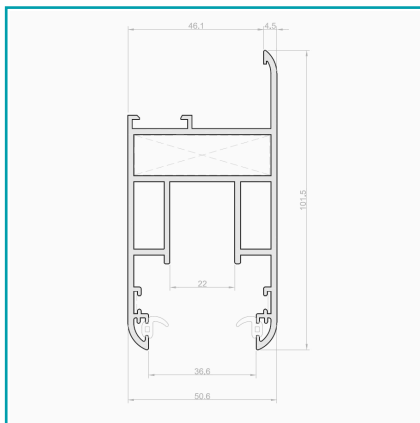

FICHA TÉCNICA

Hoja Perimetral Con Junquillo. Serie Elevable Europa. Color Negro. Dimensiones De 50X100 Mm. Espesor 1.5 Mm. Largo 5.85 M

CÓDIGO:
EXL-4636-BLACK

***Nombre:** Hoja Perimetral con Junquillo. Serie Elevable Europa. Color Negro

¿Dónde usarlo?: Ventanas Elevables Europeas

Código de producto: EXL-4636-BLACK

Color: Negro

Espesor: 1.5 mm

Longitud: Largo 5.85 m

Marca: EXLABESA

Medida: Dimensiones de 50x100 mm

Peso (Kg): 12.05

Procedencia: Importado

Se vende por: Unidad

Serie: Elevable Europa

Usos: Construcción

INFORMACIÓN ADICIONAL

Hoja Perimetral Con Junquillo. Serie Elevable Europa. Color Negro. Dimensiones De 50X100 Mm. Espesor 1.5 Mm. Largo 5.85 M