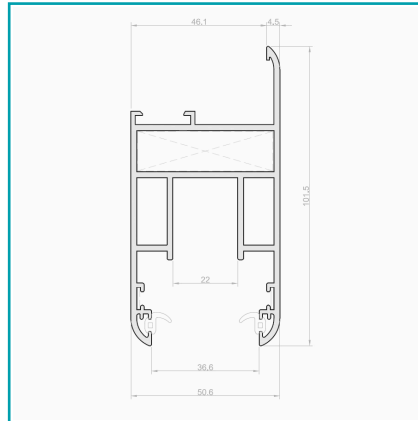

## FICHA TÉCNICA

Hoja Perimetral Con Junquillo. Serie Elevable Europa. Color Blanco. Dimensiones De 50X100 Mm. Espesor 1.5 Mm. Largo 5.85 M

**CÓDIGO:**

**EXL-4636-WHITE**

**\*Nombre:** Hoja Perimetral con Junquillo. Serie Elevable Europa. Color Blanco

**¿Dónde usarlo?:** Ventanas Elevables Europeas

**Código de producto:** EXL-4636-WHITE

**Color:** Blanco

**Espesor:** 1.5 mm

**Longitud:** Largo 5.85 m

**Marca:** EXLABESA

**Medida:** Dimensiones de 50x100 mm

**Peso (Kg):** 12.05

**Procedencia:** Importado

**Se vende por:** Unidad

**Serie:** Elevable Europa

**Usos:** Construcción

## INFORMACIÓN ADICIONAL

Hoja Perimetral Con Junquillo. Serie Elevable Europa. Color Blanco. Dimensiones De 50X100 Mm. Espesor 1.5 Mm. Largo 5.85 M