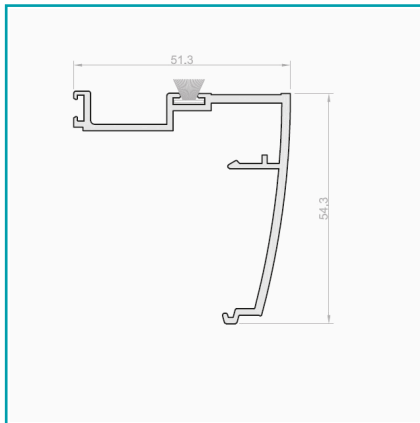

FICHA TÉCNICA

Traslape - Cruce De Hoja. Serie Elevable Europa. Color Negro. Dimensiones 50X55 Mm. Espesor 1.5 Mm. Largo 5.85 M

CÓDIGO:
EXL-4637-BLACK

***Nombre:** Traslape - Cruce de Hoja. Serie Elevable Europa. Color Negro

¿Dónde usarlo?: Ventanas Elevables Europeas

Código de producto: EXL-4637-BLACK

Color: Negro

Espesor: 1.5 mm

Longitud: Largo 5.85 m

Marca: EXLABESA

Medida: Dimensiones 50x55 mm

Peso (Kg): 4

Procedencia: Importado

Se vende por: Unidad

Serie: Elevable Europa

Usos: Construcción

INFORMACIÓN ADICIONAL

Traslape - Cruce De Hoja. Serie Elevable Europa. Color Negro. Dimensiones 50X55 Mm. Espesor 1.5 Mm. Largo 5.85 M