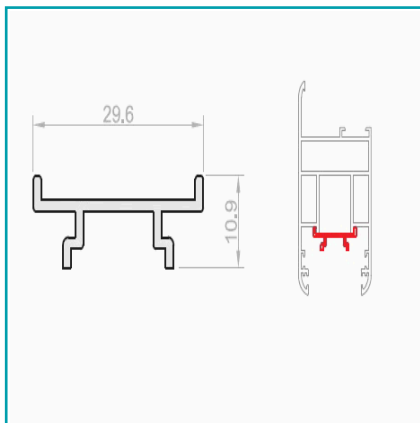

FICHA TÉCNICA

Acople De Hoja Para Herraje No Elevable. Funcional Para Herraje Convencional. Color Silver. Largo 5.85 M

CÓDIGO:
EXL-4680-SILVER

***Nombre:** Acople de Hoja para Herraje no Elevable. Funcional para Herraje Convencional. Color Silver

¿Dónde usarlo?: Ventanas Elevables Europeas

Código de producto: EXL-4680-SILVER

Color: Silver

Longitud: Largo 5.85 m

Marca: EXLABESA

Peso (Kg): 1.15

Procedencia: Importado

Se vende por: Unidad

Usos: Construcción

INFORMACIÓN ADICIONAL

Acople De Hoja Para Herraje No Elevable. Funcional Para Herraje Convencional. Color Silver. Largo 5.85 M