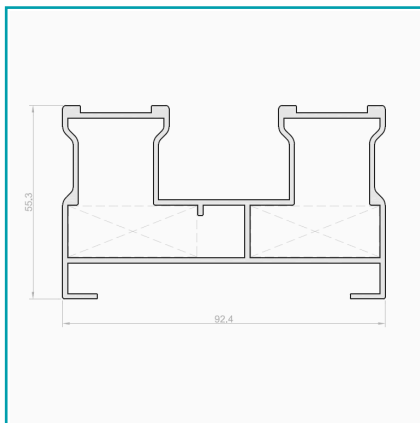

FICHA TÉCNICA

Marco Perimetral 2 Carriles. Serie Elevable Europa. Color Negro. Dimensiones De 92X55 Mm. Espesor 1.5 Mm. Largo 5.85 M

CÓDIGO:
EXL-4757-BLACK

***Nombre:** Marco Perimetral 2 Carriles. Serie Elevable Europa. Color Negro

¿Dónde usarlo?: Ventanas Elevables Europeas

Código de producto: EXL-4757-BLACK

Color: Negro

Espesor: 1.5mm

Longitud: Largo 5.85 m

Marca: EXLABESA

Medida: Dimensiones de 92x55 mm

Peso (Kg): 10.04

Procedencia: Importado

Se vende por: Unidad

Serie: Elevable Europa

Usos: Construcción

INFORMACIÓN ADICIONAL

Marco Perimetral 2 Carriles. Serie Elevable Europa. Color Negro. Dimensiones De 92X55 Mm. Espesor 1.5 Mm. Largo 5.85 M