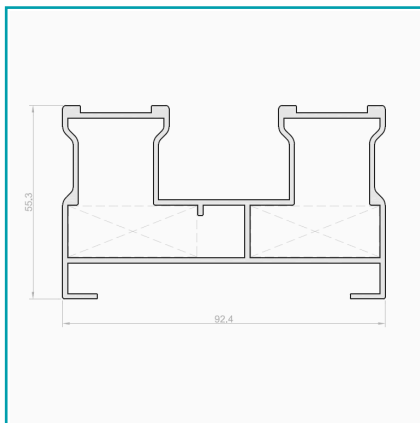

FICHA TÉCNICA

Marco Perimetral 2 Carriles. Serie Elevable Europa. Color Blanco. Dimensione De 92X55 Mm. Espesor 1.5 Mm. Largo 5.85 M

CÓDIGO:
EXL-4757-WHITE

***Nombre:** Marco Perimetral 2 Carriles. Serie Elevable Europa. Color Blanco

¿Dónde usarlo?: Ventanas Elevables Europeas

Código de producto: EXL-4757-WHITE

Color: Blanco

Espesor: 1.5 mm

Longitud: Largo 5.85 m

Marca: EXLABESA

Medida: Dimensiones de 92x55 mm

Peso (Kg): 10.04

Procedencia: Importado

Se vende por: Unidad

Serie: Elevable Europa

Usos: Construcción

INFORMACIÓN ADICIONAL

Marco Perimetral 2 Carriles. Serie Elevable Europa. Color Blanco. Dimensiones De 92X55 Mm. Espesor 1.5 Mm. Largo 5.85 M