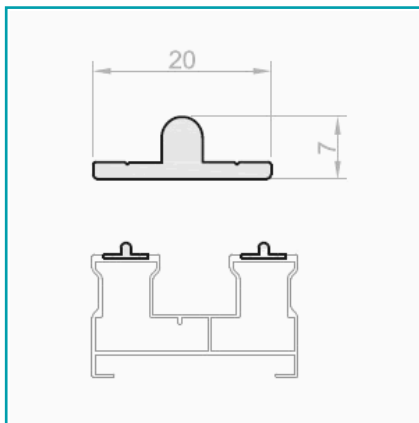

## FICHA TÉCNICA

Riel Para Marco Perimetral. Serie Elevable Europa. Color Silver. Largo 5.85 M

**CÓDIGO:**  
**EXL-4796-SILVER**

**\*Nombre:** Riel para Marco Perimetral. Serie Elevable Europa. Color Silver

**¿Dónde usarlo?:** Ventanas Elevables Europeas

**Código de producto:** EXL-4796-SILVER

**Color:** Silver

**Longitud:** Largo 5.85 m

**Marca:** EXLABESA

**Peso (Kg):** 0.93

**Procedencia:** Importado

**Se vende por:** Unidad

## INFORMACIÓN ADICIONAL

Riel Para Marco Perimetral. Serie Elevable Europa. Color Silver. Largo 5.85 M