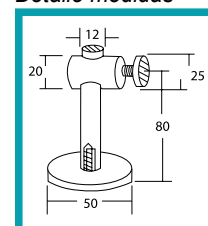

## FICHA TÉCNICA

Producto: **Conector para muro vidrio liviano regulable**

**DESCRIPCIÓN:** Conector para muro vidrio pesado regulable de acero inoxidable 304 de acabado satinado

**CÓDIGO: AE01 (20 X 1)**

Detalle medidas

**Marca:** Carbone Hardware

**Rosca Base:** M8

**Diámetro Base:** 50 mm

**Diámetro Conector Vidrio:** 25 mm

**Alto:** regulable en vertical hasta 80 mm

**Material:** Acero Inoxidable 304

**Perforación en Vidrio:** 13 mm

**Procedencia:** Importado

**Para vidrios:** 8 - 12 mm