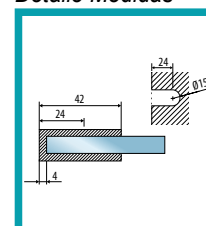

### FICHA TÉCNICA

Producto: **Conector negro vidrio - muro**

**DESCRIPCIÓN:** Conector vidrio - muro acabado negro de bronce niquelado de alta calidad con garantía de 10 años.

**CÓDIGO: L-2541-BLACK**

Detalle Medidas

**Marca:** Carbone Hardware

**Largo:** 42 mm

**Acabado:** Negro

**Espesor:** 4 mm

**Radio saque/barreno:** 15 mm

**Largo saque/barreno:** 24 mm

**Material:** Bronce niquelado

**Procedencia:** Importado