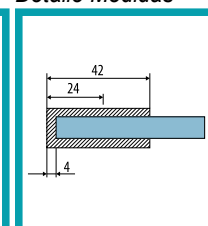

FICHA TÉCNICA

Producto: **Conector vidrio - muro**

DESCRIPCIÓN: Conector vidrio - muro de bronce niquelado de alta calidad, de 42 mm de largo, 42 mm de alto y 17 mm de ancho. Para vidrios de 6 - 12 mm e incluye empaques de PVC. Garantía de 10 años.

CÓDIGO: L-2541-BN

Saque/barreno

Detalle Medidas

Marca: Carbone Hardware

Largo: 42 mm

Alto: 42 mm

Ancho: 17 mm

Espesor: 4 mm

Material: Bronce niquelado de alta calidad

Para vidrios: 6 - 12 mm

Incluye: empaques de PVC

Largo para saque/barreno: 24 mm

Radio cortes para saque/barreno: 15 mm

Acabado: Satinado

Garantía: 10 años

Procedencia: Importado