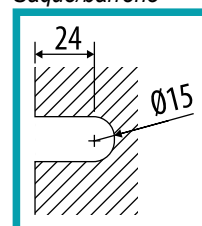

FICHA TÉCNICA

Producto: **Conector vidrio - muro**

DESCRIPCIÓN: Conector vidrio - muro de bronce niquelado de alta calidad, de 42 mm de largo, 42 mm de alto y 17 mm de ancho. Para vidrios de 6 - 12 mm e incluye empaques de PVC. Garantía de 10 años.

CÓDIGO: L-2541-BN

Saque/barreno

Detalle Medidas

Marca: Carbone Hardware

Largo: 42 mm

Alto: 42 mm

Ancho: 17 mm

Espesor: 4 mm

Material: Bronce niquelado de alta calidad

Para vidrios: 6 - 12 mm

Incluye: empaques de PVC

Largo para saque/barreno: 24 mm

Radio cortes para saque/barreno: 15 mm

Acabado: Satinado

Garantía: 10 años

Procedencia: Importado