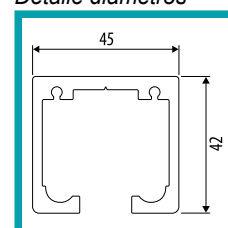

## FICHA TÉCNICA

Producto: **Riel superior para Sistema Plegable**

**DESCRIPCIÓN:** Riel superior para Sistema Plegable de 42 mm de alto, 45 mm de ancho y 3 metros de largo, puede cubrir distancias de hasta 8 metros. Altura máxima de cada Hoja es de 2500 mm y el ancho máximo de 800 mm y carga máxima por hoja de 70 Kg.

**CÓDIGO: TD-G31**

Detalle diámetros

**Marca:** Carbone Hardware

**Alto:** 42 mm

**Ancho:** 45 mm

**Largo:** 3 m

**Material:** Aluminio

**Altura máxima de cada Hoja:** 2500 mm

**Ancho máximo de cada Hoja:** 800 mm

**Uso:** Se pueden cubrir distancias de hasta 8 metros en entradas con este sistema

**Carga máxima por hoja de vidrio:** 70 Kg.

**Procedencia:** Importado