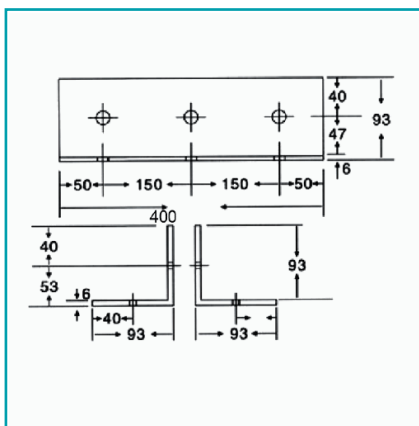

## FICHA TÉCNICA

Grapa De Soporte Para Contrafuertes De Vidrio De 400 Mm. Satinada.

**CÓDIGO:**

**FKL400x93x93**

Código de producto: FKL400x93x93

Marca: CARBONE

Peso (Kg): 6.7 Kg

Tipo: Sistema Fachada Arañas

## INFORMACIÓN ADICIONAL

Grapa De Soporte Para Contrafuertes De Vidrio De 400 Mm. Satinada.