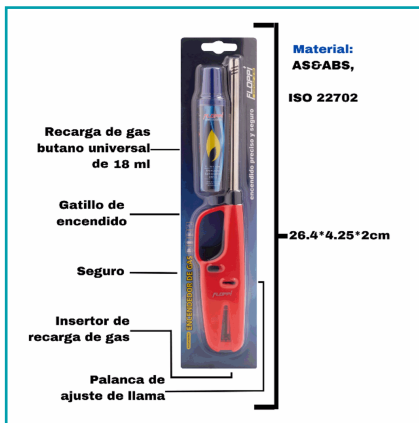

## FICHA TÉCNICA

Encendedor A Gas Con Repuesto Para Cocina. Colores Surtidos

**CÓDIGO:**  
**FL-EN21RG2**

**\*Nombre:** Encendedor a gas con repuesto para cocina. Colores surtidos

**Código de Barras:** 7708351322965

**Código de producto:** FL-EN21RG2

**Tipo:** Utensilios De Cocina

**Usos:** Cocina

## INFORMACIÓN ADICIONAL

Encendedor A Gas Con Repuesto Para Estufa. Colores Surtidos

- Versatilidad En Encendido: Ideal Para Encender Chimeneas, Parrillas Bbq, Fogones A Gas O Carbón, Estufas, Y Velas.
- Recarga Fácil Y Eficiente: Incluye Una Recarga Inicial Y Un Contenedor De Gas Butano Universal De 18 MI Para Recargas Adicionales.
- Diseño Seguro Y Funcional: Equipado Con Un Gatillo De Encendido Para Un Uso Cómodo Y Un Seguro Para Evitar Activaciones Accidentales. Además, Cuenta Con Un Regulador Para Ajustar La Llama A La Intensidad Deseada, Adaptándose A Cada Necesidad.
- Recarga Sencilla: Cuenta Con Un Espacio En La Parte Inferior Del Encendedor Especialmente Diseñado Para Insertar El Gas Manteniendo La Eficiencia Sin Complicaciones.
- Colores Disponibles: Naranja, Rojo, Azul, Verde Y Rosado.

Recarga de gas  
butano universal  
de 18 ml

Gatillo de  
encendido

Seguro

Insertor de  
recarga de gas

Palanca de  
ajuste de llama

**Material:**  
AS&ABS,

ISO 22702

26.4\*4.25\*2cm