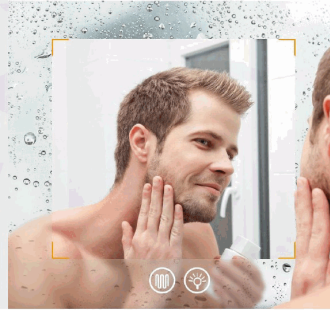

DEFOGGER

Anti-fog System

Electric heating and temperature-controlled defogging, safety design

Color and brightness adjustable

color temperature

[6000K]
white light effect
Comfort light
widely application

[4000K]
warm white light effect
Soft Gloss Create a
warm atmosphere

[3000k]
warm yellow light effect
Quiet environment
Suitable for all kinds of
sweet atmosphere