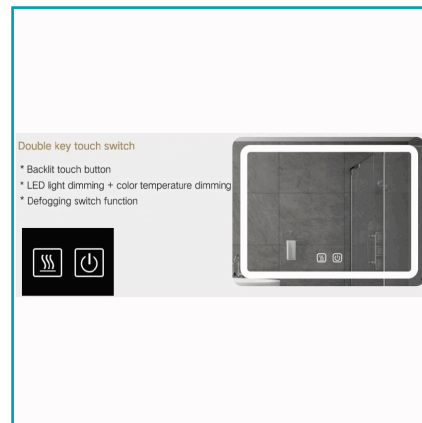

CÓDIGO:
GMIRROR01

FICHA TÉCNICA

Espejo Rectangular Con Luz Led Y Sistema Antiempañante (Alto 50 Cm X Largo 70 Cm)

***Nombre:** Espejo rectangular con luz led y sistema antiempañante (Alto 50 cm x Largo 70 cm)

Código de producto: GMIRROR01

INFORMACIÓN ADICIONAL

Espejo Rectangular Con Luz Led Y Sistema Antiempañante (Alto 50 Cm X Largo 70 Cm)

- Espejo Ambiental De 5 Mm. Sin Cobre Y Sin Plomo.
- La Estructura Del Marco Es De Aluminio, Suspensión De Metal, Cubierta Completa De Plástico.
- Cableado Con Puerto De Conexión.
- Botones Táctiles.
- Brillo Ajustable.
- Luz Led: Blanco Y Amarillo.
- Sistema Antiempañante.
- Certificado De Calidad Tuv/Gs/UI Aprobado.