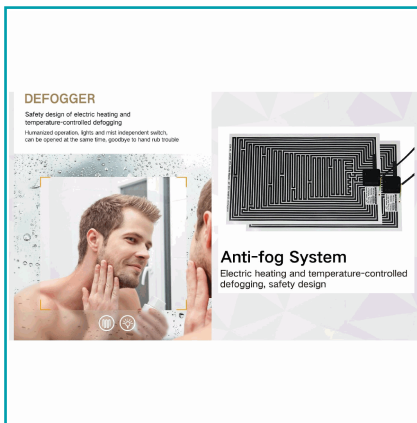

CÓDIGO:
GMIRROR01

FICHA TÉCNICA

Espejo Rectangular Con Luz Led Y Sistema Antiempañante (Alto 50 Cm X Largo 70 Cm)

***Nombre:** Espejo rectangular con luz led y sistema antiempañante (Alto 50 cm x Largo 70 cm)

Código de producto: GMIRROR01

INFORMACIÓN ADICIONAL

Espejo Rectangular Con Luz Led Y Sistema Antiempañante (Alto 50 Cm X Largo 70 Cm)

- Espejo Ambiental De 5 Mm. Sin Cobre Y Sin Plomo.
- La Estructura Del Marco Es De Aluminio, Suspensión De Metal, Cubierta Completa De Plástico.
- Cableado Con Puerto De Conexión.
- Botones Táctiles.
- Brillo Ajustable.
- Luz Led: Blanco Y Amarillo.
- Sistema Antiempañante.
- Certificado De Calidad Tuv/Gs/UI Aprobado.

Double key touch switch

- * Backlit touch button
- * LED light dimming + color temperature dimming
- * Defogging switch function

DEFOGGER

Safety design of electric heating and temperature-controlled defogging
Humanized operation, lights and mist independent switch, can be opened at the same time, goodbye to hand rub trouble

Anti-fog System

Electric heating and temperature-controlled defogging, safety design

Color and brightness adjustable

color temperature

[6000K]
white light effect
Comfort light
widely application

[4000K]
warm white light effect
Soft Gloss Create a
warm atmosphere