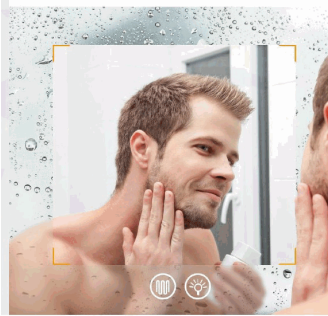

DEFOGGER

Anti-fog System

Electric heating and temperature-controlled defogging, safety design

Color and brightness adjustable

color temperature

[6000K]
white light effect
Comfort light
widely application

[4000K]
warm white light effect
Soft Gloss Create a
warm atmosphere

[3000K]
warm yellow light effect
Quiet environment
Suitable for all kinds of
sweet atmosphere