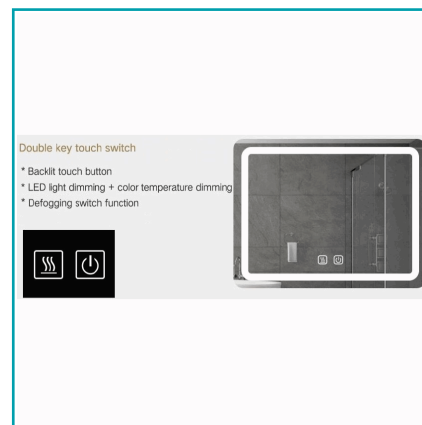

FICHA TÉCNICA

Espejo Rectangular Con Luz Led Y Sistema Antiempañante (Alto 60 Cm X Largo 80 Cm)

CÓDIGO:
GMIRROR02

***Nombre:** Espejo rectangular con luz led y sistema antiempañante (Alto 60 cm x Largo 80 cm)

Código de producto: GMIRROR02

INFORMACIÓN ADICIONAL

Espejo Rectangular Con Luz Led Y Sistema Antiempañante (Alto 60 Cm X Largo 80 Cm)

- Espejo Ambiental De 5 Mm. Sin Cobre Y Sin Plomo.
- La Estructura Del Marco Es De Aluminio, Suspensión De Metal, Cubierta Completa De Plástico.
- Cableado Con Puerto De Conexión.
- Botones Táctiles.
- Brillo Ajustable.
- Luz Led: Blanco Y Amarillo.
- Sistema Antiempañante.
- Certificado De Calidad Tuv/Gs/UI Aprobado.