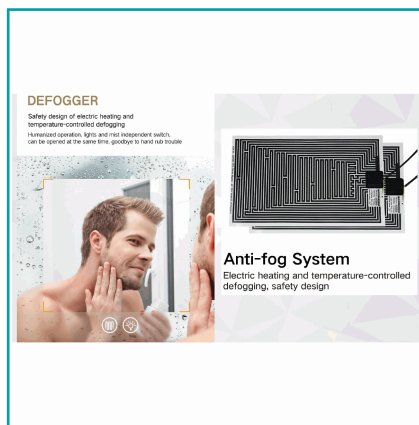

FICHA TÉCNICA

Espejo Rectangular Con Luz Led Y Sistema Antiempañante (Alto 60 Cm X Largo 80 Cm)

CÓDIGO:
GMIRROR02

***Nombre:** Espejo rectangular con luz led y sistema antiempañante (Alto 60 cm x Largo 80 cm)

Código de producto: GMIRROR02

INFORMACIÓN ADICIONAL

Espejo Rectangular Con Luz Led Y Sistema Antiempañante (Alto 60 Cm X Largo 80 Cm)

- Espejo Ambiental De 5 Mm. Sin Cobre Y Sin Plomo.
- La Estructura Del Marco Es De Aluminio, Suspensión De Metal, Cubierta Completa De Plástico.
- Cableado Con Puerto De Conexión.
- Botones Táctiles.
- Brillo Ajustable.
- Luz Led: Blanco Y Amarillo.
- Sistema Antiempañante.
- Certificado De Calidad Tuv/Gs/UI Aprobado.

Double key touch switch

- * Backlit touch button
- * LED light dimming + color temperature dimming
- * Defogging switch function

DEFOGGER

Safety design of electric heating and temperature-controlled defogging
Humanized operation, lights and mist independent switch, can be opened at the same time, goodbye to hand rub trouble

Anti-fog System

Electric heating and temperature-controlled defogging, safety design

Color and brightness adjustable

color temperature

[6000K]
white light effect
Comfort light
widely application

[4000K]
warm white light effect
Soft Gloss Create a
warm atmosphere