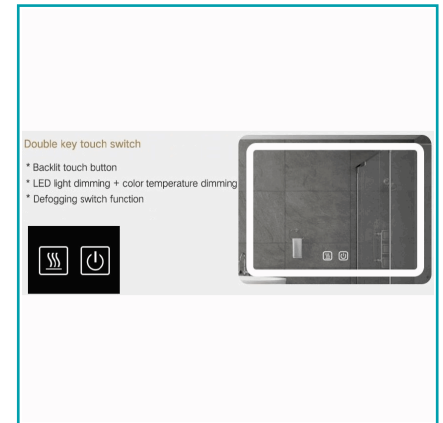

FICHA TÉCNICA

Espejo Rectangular De Con Luz Led Y Sistema Antiempañante (Alto 60 Cm X Largo 100 Cm)

CÓDIGO:
GMIRROR03

***Nombre:** Espejo rectangular de con luz led y sistema antiempañante (Alto 60 cm x Largo 100 cm)

Código de producto: GMIRROR03

INFORMACIÓN ADICIONAL

Espejo Rectangular De Con Luz Led Y Sistema Antiempañante (Alto 60 Cm X Largo 100 Cm)

- Espejo Ambiental De 5 Mm. Sin Cobre Y Sin Plomo.
- La Estructura Del Marco Es De Aluminio, Suspensión De Metal, Cubierta Completa De Plástico.
- Cableado Con Puerto De Conexión.
- Botones Táctiles.
- Brillo Ajustable.
- Luz Led: Blanco Y Amarillo.
- Sistema Antiempañante.
- Certificado De Calidad Tuv/Gs/UI Aprobado.

Double key touch switch

- * Backlit touch button
- * LED light dimming + color temperature dimming
- * Defogging switch function

DEFOGGER

Safety design of electric heating and temperature-controlled defogging
Humanized operation, lights and mist independent switch, can be opened at the same time, goodbye to hand rub trouble