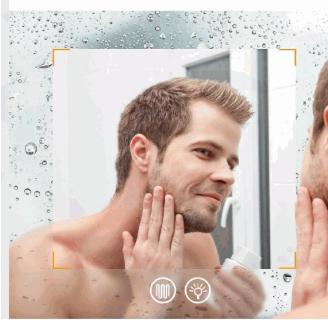

Double key touch switch

- Backlit touch button
- LED light dimming + color temperature dimming
- Defogging switch function

DEFOGGER

Anti-fog System

Electric heating and temperature-controlled defogging, safety design

Color and brightness adjustable

color temperature

[6000K] white light effect Comfort light widely application	[4000K] warm white light effect Soft Gloss Create a warm atmosphere	[3000K] warm yellow light effect Quiet environment Suitable for all kinds of sweet atmosphere