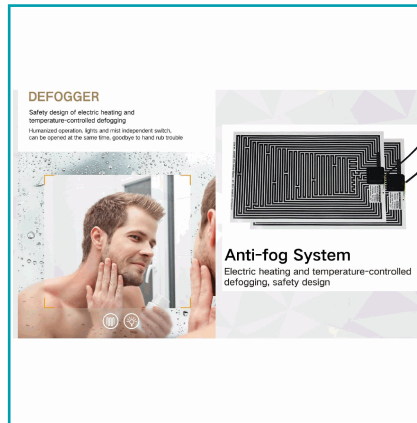

FICHA TÉCNICA

Espejo Rectangular De Con Luz Led Y Sistema Antiempañante (Alto 60 Cm X Largo 100 Cm)

CÓDIGO:
GMIRROR03

***Nombre:** Espejo rectangular de con luz led y sistema antiempañante (Alto 60 cm x Largo 100 cm)

Código de producto: GMIRROR03

INFORMACIÓN ADICIONAL

Espejo Rectangular De Con Luz Led Y Sistema Antiempañante (Alto 60 Cm X Largo 100 Cm)

- Espejo Ambiental De 5 Mm. Sin Cobre Y Sin Plomo.
- La Estructura Del Marco Es De Aluminio, Suspensión De Metal, Cubierta Completa De Plástico.
- Cableado Con Puerto De Conexión.
- Botones Táctiles.
- Brillo Ajustable.
- Luz Led: Blanco Y Amarillo.
- Sistema Antiempañante.
- Certificado De Calidad Tuv/Gs/UI Aprobado.

Double key touch switch

- * Backlit touch button
- * LED light dimming + color temperature dimming
- * Defogging switch function

DEFOGGER

Safety design of electric heating and temperature-controlled defogging
Humanized operation, lights and mist independent switch, can be opened at the same time, goodbye to hand rub trouble

Color and brightness adjustable

Brightness

5% brightness
Light and soft
Suitable for bathtub and bath

50% brightness
Warm atmosphere
Suitable for playing mobile phones and listening to music

100% brightness
Bright atmosphere
Suitable for dressing, shaving, etc.