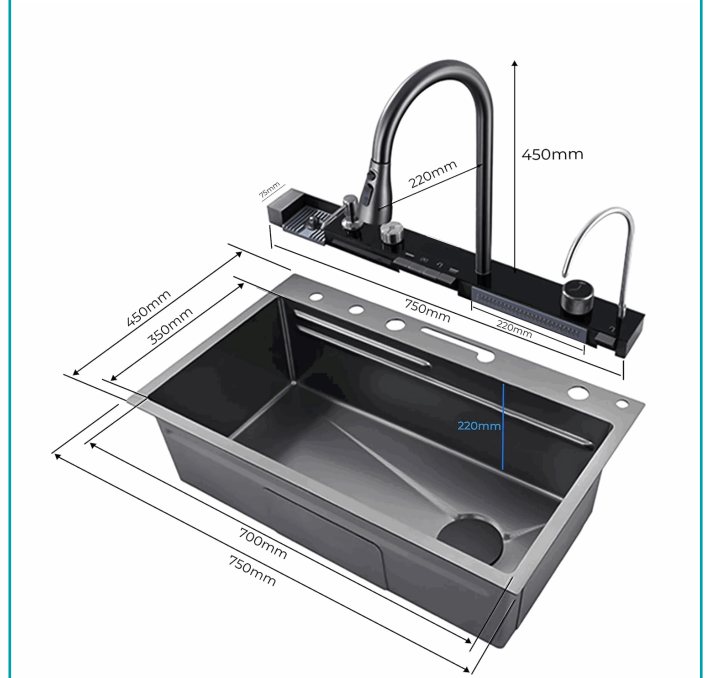

- Dimensiones Exteriores: 750 Mm (Largo) X 460 Mm (Ancho) X 220 Mm (Alto); Dimensiones Interiores: 700 Mm (Largo) X 361 Mm (Ancho) X 220 Mm (Alto)
- Accesorios Completos: Lavabo Con Drenaje, Tabla De Cortar, Grifo Extraíble, Tubería De Agua, Botón Trampa De Drenaje, Juego De Tubería De Drenaje, Dos Cestas De Lavado, Todo De Instalación Rápida Y Cómoda. Ampliamente Utilizado En Diversos Lugares Como Bares, Balcones, Mesas De Comedor, Cocinas, Etc.
- Nanotecnología Y Pantalla Digital: La Superficie Del Fregadero De La Cocina Está Envuelta Con Una Hermosa Capa De Nano-Revestimiento, Que Puede Prevenir El Óxido, Y Adherencia De Cualquier Aceite.
- Equipado Con Una Mini Pantalla Digital, Para Que Puedas Ajustar La Temperatura Del Agua Al Nivel Correcto Según Tus Necesidades Más Fácilmente.
- Hidrofugo Y Garantiza El Flujo De Agua Hacia Abajo, Es Resistente Al Aceite, A Las Manchas Y Al Calor.
- Este Fregadero Posee Almohadillas Gruesas De Eva (Etilvinilacetato) Que Absorben El Ruido Y Las Vibraciones Del Agua Cuando Caen.
- El Fregadero Está Equipado Con Una Pendiente Inferior Y Un Diseño De Guía De Agua Que Garantiza Un Drenaje Rápido Y Fluído, Que Asegura Un Drenaje Completo Y Evita Que El Agua Se Acumule En El Fregadero.
- Espacio Amplio Para Fregar Utensilios De Cocina Grandes Como Ollas Y Bandejas Para Hornear.
- Diseño De Cascada Único: Cuatro Modos De Flujo De Agua Con Botones Tipo Piano En El Fregadero De La Cocina, Modo Limpieza En Tinajas, Modo De Cascada, Modo De Grifo Y El Modo De Lluvia.
- Tres Modos De Flujo De Agua Del Grifo Extraíble: Dos Modos De Salida, Más Un Modo De Cascada. ¡El Exclusivo Diseño En Cascada De Este Fregadero De Cocina Es Innovador! No Solo Hace Que Su Cocina Sea Más Hermosa Y Elegante Al Rociar Agua, Sino Que También Reduce Las Salpicaduras Y El Desperdicio De Agua.