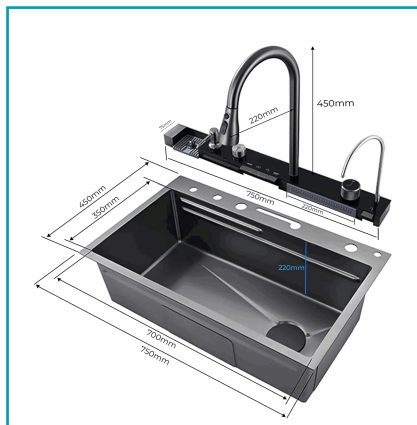

*Nombre: Fregador de cocina multifunción

Garantía: 3 años

Tipo: Griferías y fregadores

Código de producto: IBK-01

Procedencia: Importado

Usos: Cocina

INFORMACIÓN ADICIONAL

Fregador De Acero Inoxidable 29.52" X 18.11" X 8.7" Color Negro Plomo, Pantalla Digital Con Teclas Tipo Piano De Multifunción Con Revestimiento Superficial De Nanotecnología Y Aislamiento De Ruido.

- Dimensiones Exteriores: 750 Mm (Largo) X 460 Mm (Ancho) X 220 Mm (Alto); Dimensiones Interiores: 700 Mm (Largo) X 361 Mm (Ancho) X 220 Mm (Alto)
- Accesorios Completos: Lavabo Con Drenaje, Tabla De Cortar, Grifo Extraíble, Tubería De Agua, Botón Trampa De Drenaje, Juego De Tubería De Drenaje, Dos Cestas De Lavado, Todo De Instalación Rápida Y Cómoda. Ampliamente Utilizado En Diversos Lugares Como Bares, Balcones, Mesas De Comedor, Cocinas, Etc.
- Nanotecnología Y Pantalla Digital: La Superficie Del Fregadero De La Cocina Está Envuelta Con Una Hermosa Capa De Nano-Revestimiento, Que Puede Prevenir El Óxido, Y Adherencia De Cualquier Aceite.
- Equipado Con Una Mini Pantalla Digital, Para Que Puedas Ajustar La Temperatura Del Agua Al Nivel Correcto Según Tus Necesidades Más Fácilmente.
- Hidrofugo Y Garantiza El Flujo De Agua Hacia Abajo, Es Resistente Al Aceite, A Las Manchas Y Al Calor.
- Este Fregadero Posee Almohadillas Gruesas De Eva (Etilvinilacetato) Que Absorben El Ruido Y Las Vibraciones Del Agua Cuando Caen.
- El Fregadero Está Equipado Con Una Pendiente Inferior Y Un Diseño De Guía De Agua Que Garantiza Un Drenaje Rápido Y Fluído, Que Asegura Un Drenaje Completo Y Evita Que El Agua Se Acumule En El Fregadero.
- Espacio Amplio Para Fregar Utensilios De Cocina Grandes Como Ollas Y Bandejas Para Hornear.
- Diseño De Cascada Único: Cuatro Modos De Flujo De Agua Con Botones Tipo Piano En El Fregadero De La Cocina, Modo Limpieza En Tinajas, Modo De Cascada, Modo De Grifo Y El Modo De Lluvia.
- Tres Modos De Flujo De Agua Del Grifo Extraíble: Dos Modos De Salida, Más Un Modo De Cascada. ¡El Exclusivo Diseño En Cascada De Este Fregadero De Cocina Es Innovador! No Solo Hace Que Su Cocina Sea Más Hermosa Y Elegante Al Rociar Agua, Sino Que También Reduce Las Salpicaduras Y El Desperdicio De Agua.