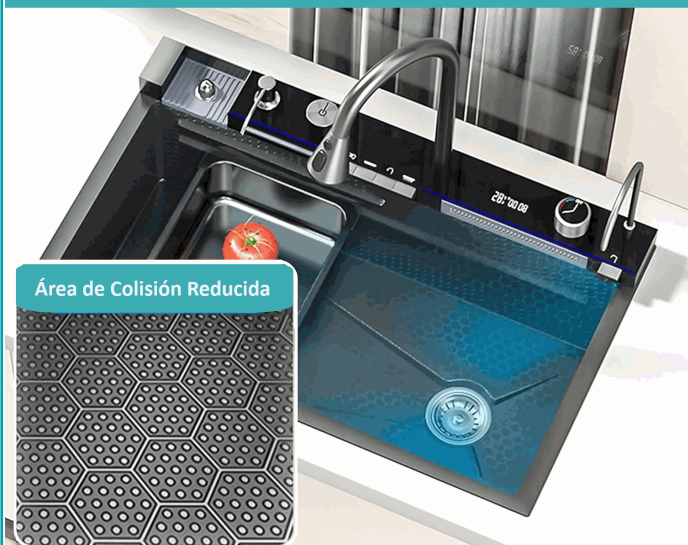

Tecnología de Recubrimiento tipo Panel

- Tanque de agua más resistente y duradero
- Tiempo de drenaje 30% más rápido.