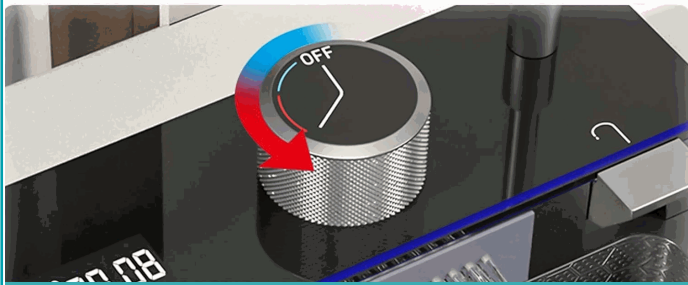

LED Display con Temperatura de agua y hora

Regulación de temperatura de agua Monomando