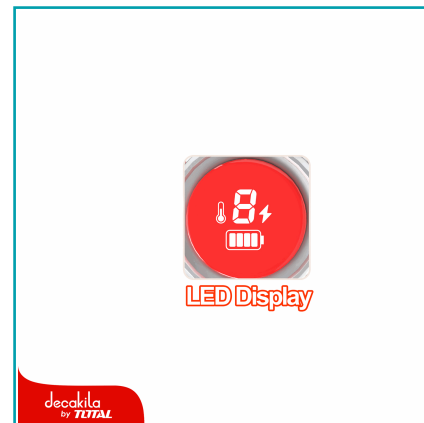

CÓDIGO:
KMMX022R

FICHA TÉCNICA

Batidora De Mano Inalámbrica Roja 125W. 16V. 7 Velocidades. Batería Y Cargador Por Separado. Con Control De Velocidad. Botón De Expulsión. Diseño Portátil. Función De Almacenamiento. (Incluye: Ganchos Para Batir Y Espumador De Leche).

***Nombre:** Batidora De Mano Inalámbrica Roja 125W. 16V. 7 Velocidades. Batería Y Cargador Por Separado.

Características: 7 velocidades. Con control de velocidad. Botón de expulsión. Diseño portátil.

Código de producto: KMMX022R

Especificaciones: Con pantalla LED

Marca: Decakila

Peso (Kg): 1.03

Procedencia: Importado

Tipo: Batidoras

Cantidades por caja: Caja grande 48 Caja chica 6

Código de Barras: 6941556273286

Color: Rojo

Potencia: 125 W

Voltaje: Dc 16V

Volumen De La Batería: 2000Mah

7 Velocidades

Con Control De Velocidad

Con Pantalla Led

Con Botón De Expulsión Individual

Con Diseño Autoportante Para Mayor Comodidad De Almacenamiento