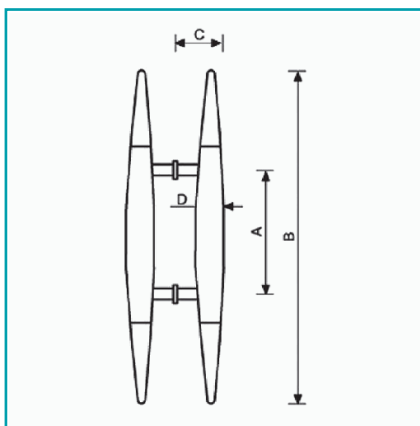

## FICHA TÉCNICA

Tirador Conico Satinado.

**CÓDIGO:**

**L-1131-32X500-SSS**

Código de producto: L-1131-32X500-SSS

Marca: CARBONE

Peso (Kg): 1.022 Kg

Tipo: Tiradores Puertas

## INFORMACIÓN ADICIONAL

Tirador Conico Satinado.