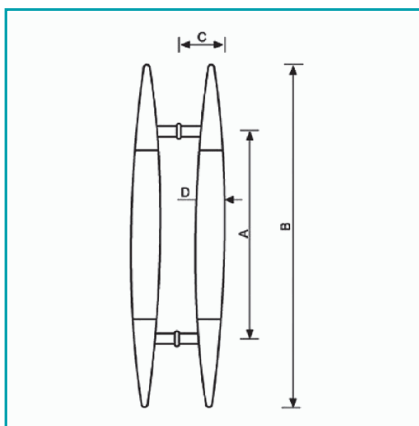

FICHA TÉCNICA

Tirador De Madera-Inox. Color De Madera Variable

CÓDIGO:
L-1141W-38X600

Código de producto: L-1141W-38X600

Marca: CARBONE

Peso (Kg): 1 Kg

Tipo: Tiradores Puertas

INFORMACIÓN ADICIONAL