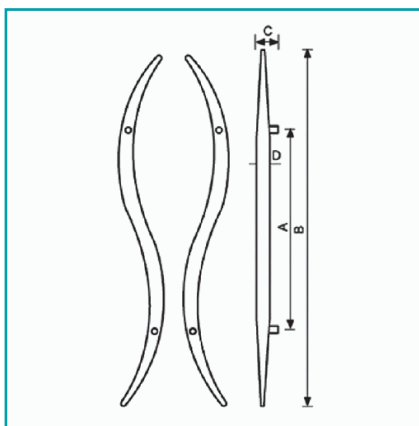

FICHA TÉCNICA

Tirador Curvo Brillante.

CÓDIGO:

L-1190-25X36X600

Código de producto: L-1190-25X36X600

Marca: CARBONE

Peso (Kg): 1 Kg

Tipo: Tiradores Puertas

INFORMACIÓN ADICIONAL

Tirador Curvo Brillante.