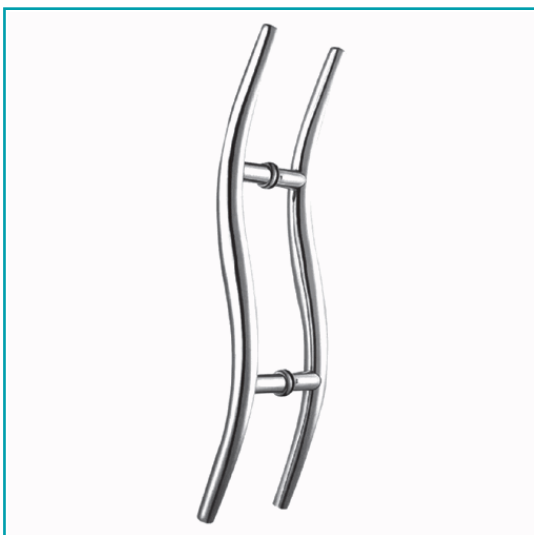

FICHA TÉCNICA

Tirador Curvo Brillante.

CÓDIGO:

L-1190-25X36X600

Código de producto: L-1190-25X36X600

Marca: CARBONE

Peso (Kg): 1 Kg

Tipo: Tiradores Puertas

INFORMACIÓN ADICIONAL

Tirador Curvo Brillante.