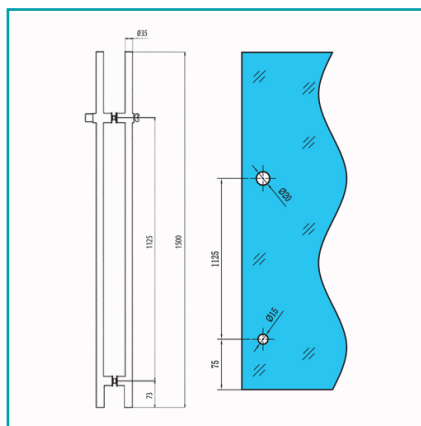

FICHA TÉCNICA

Tirador Con Cerradura Incorporada. Brillante. 1500 Mm.

CÓDIGO:
L-1233-PSS-1500x35

¿Dónde usarlo?: Para aplicaciones de uso arquitectónico en puertas de vidrio templado

Ajustable recorte: No

Cantidad x Empaque: 1

Características 2: Esta Cerradura le brinda gran seguridad.

Certificaciones: CE

Color: Acero inoxidable

Incluye: Recibidor, y Llaves

Material: Acero Inoxidable 304

Medida 2: Distancia de tirador a puerta: 73 mm

Observaciones: Es definitivamente el complemento ideal para su fachada

Peso (Kg): 4.83kg

Procedencia: Importado

Se vende por: Unidad

Usos: Construcción

Acabado: Brillante

Alto (cm): 150 cm

Características: Tirador con cerradura incorporada, ideal para dejar de inclinarse a la hora de abrir una puerta, solo gire la llave a una altura confortable para abrir sus puertas.

Características 3: Llaves afuera y pasador interno

Código de producto: L-1233-PSS-1500x35

Diámetro: 35mm

Marca: CARBONE

Medida: Ø 35 x 1500 mm

Medida 3: Distancia entre orificios enroscados: 1125 mm

Perforación: ø Diámetro de perforación Ø 20 mm (Superior) Ø 15 mm (Inferior)