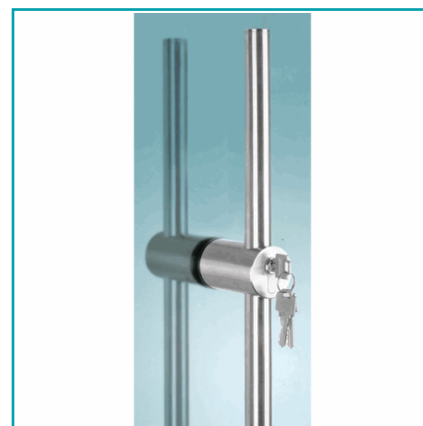

FICHA TÉCNICA

Tirador Con Cerradura Incorporada. Brillante. 1500 Mm.

CÓDIGO:
L-1233-PSS-1500x35

¿Dónde usarlo?: Para aplicaciones de uso arquitectónico en puertas de vidrio templado

Ajustable recorte: No

Cantidad x Empaque: 1

Características 2: Esta Cerradura le brinda gran seguridad.

Certificaciones: CE

Color: Acero inoxidable

Incluye: Recibidor, y Llaves

Material: Acero Inoxidable 304

Medida 2: Distancia de tirador a puerta: 73 mm

Observaciones: Es definitivamente el complemento ideal para su fachada

Peso (Kg): 4.83kg

Procedencia: Importado

Se vende por: Unidad

Usos: Construcción

Acabado: Brillante

Alto (cm): 150 cm

Características: Tirador con cerradura incorporada, ideal para dejar de inclinarse a la hora de abrir una puerta, solo gire la llave a una altura confortable para abrir sus puertas.

Características 3: Llaves afuera y pasador interno

Código de producto: L-1233-PSS-1500x35

Diámetro: 35mm

Marca: CARBONE

Medida: Ø 35 x 1500 mm

Medida 3: Distancia entre orificios enroscados: 1125 mm

Perforación: ø Diámetro de perforación Ø 20 mm (Superior) Ø 15 mm (Inferior)