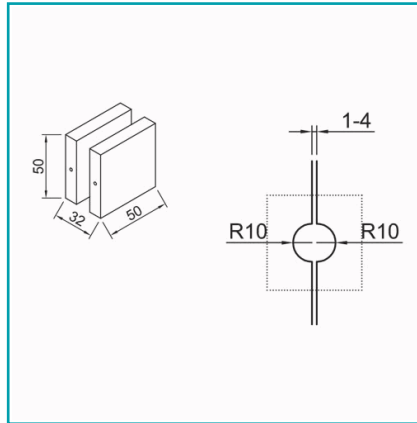

## FICHA TÉCNICA

Conector Vidrio -Vidrio.

**CÓDIGO:**  
**L-1314B-PSS**

**Código de producto:** L-1314B-PSS

**Marca:** CARBONE

**Peso (Kg):** 0.194 Kg

**Tipo:** Herrajes Fachadas Patch Fittings

## INFORMACIÓN ADICIONAL

Conector Vidrio -Vidrio.