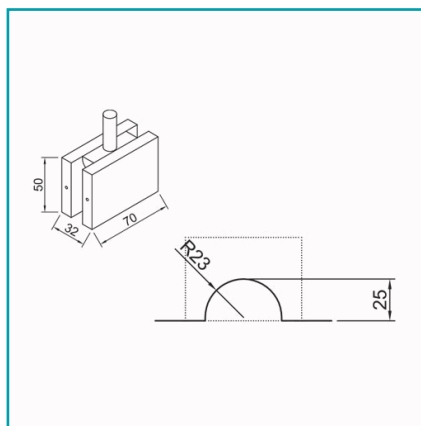

FICHA TÉCNICA

Conector Sencillo Vidrio A Muro Satinado.

CÓDIGO:
L-1314C-SSS

Código de producto: L-1314C-SSS

Marca: CARBONE

Peso (Kg): 0.3 Kg

Tipo: Herrajes Fachadas Patch Fittings

INFORMACIÓN ADICIONAL