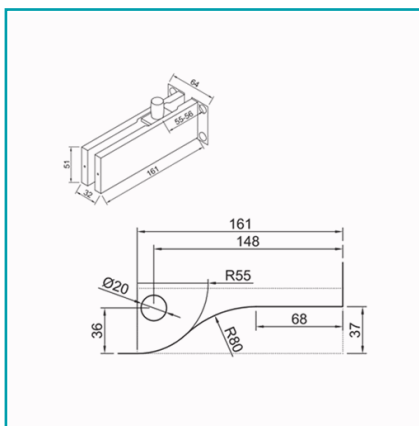

FICHA TÉCNICA

Conector Superior Con Placa. Satinado.

CÓDIGO:
L-1323A-SSS

Código de producto: L-1323A-SSS

Marca: CARBONE

Peso (Kg): 0.73 Kg

Tipo: Herrajes Fachadas Patch Fittings

INFORMACIÓN ADICIONAL

Conector Superior Con Placa. Satinado.