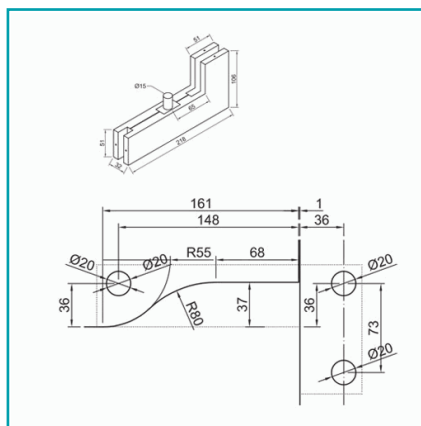

FICHA TÉCNICA

Conector Superior En L.

CÓDIGO:
L-1324

Código de producto: L-1324

Marca: CARBONE

Peso (Kg): 1.18 Kg

Tipo: Herrajes Fachadas Patch Fittings

INFORMACIÓN ADICIONAL

Conector Superior En L.