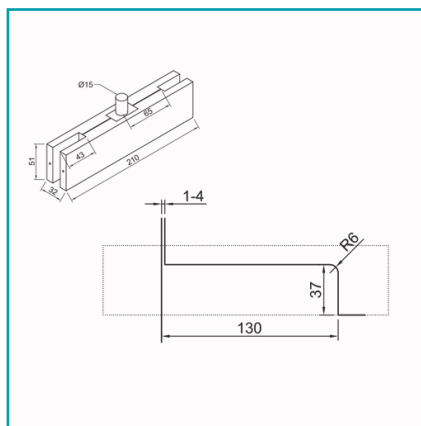

FICHA TÉCNICA

Soporte Superior Con Pivote.

CÓDIGO:
L-1324B

Código de producto: L-1324B

Marca: CARBONE

Peso (Kg): 0.926 Kg

Tipo: Herrajes Fachadas Patch Fittings

INFORMACIÓN ADICIONAL

Soporte Superior Con Pivote.