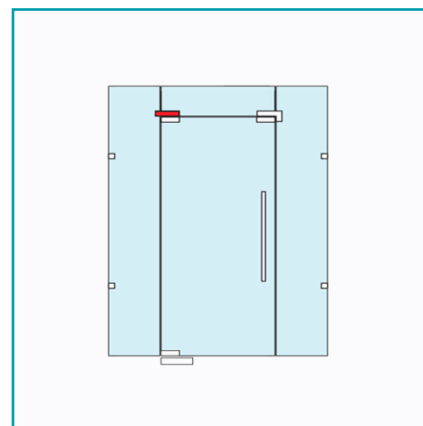

FICHA TÉCNICA

Soporte Superior Con Pivote.

CÓDIGO:
L-1324B

Código de producto: L-1324B

Marca: CARBONE

Peso (Kg): 0.926 Kg

Tipo: Herrajes Fachadas Patch Fittings

INFORMACIÓN ADICIONAL

Soporte Superior Con Pivote.