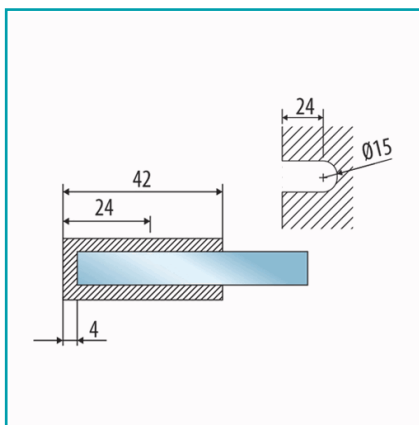

## FICHA TÉCNICA

Conector Muro- Vidrio Color Negro. Bronce Alta Calidad. Con Una Sola Perforacion

**CÓDIGO:**  
**L-2541-BLACK**

<b>¿Dónde usarlo?:</b> En duchas	<b>Ajustable recorte:</b> No
<b>Cantidad x Empaque:</b> 1	<b>Características:</b> Alta calidad
<b>Certificaciones:</b> CE	<b>Código de producto:</b> L-2541-BLACK
<b>Color:</b> Negro	<b>Espesor:</b> 4mm
<b>Garantía:</b> 10 años	<b>Marca:</b> CARBONE
<b>Material:</b> Bronce Niquelado	<b>Medida:</b> 42 mm; Largo saque/barreno: 24 mm
<b>Para Uso:</b> Para hacer muros de baño de vidrio templado	<b>Para vidrios de:</b> 6 - 12 mm de espesor
<b>Peso (Kg):</b> 0.13 Kg	<b>Potencia:</b> Importado
<b>Presentación:</b> Caja	<b>Procedencia:</b> Importado
<b>Se vende por:</b> Unidad	<b>Tipo:</b> Herrajes para Duchas
<b>Usos:</b> Baño	

## INFORMACIÓN ADICIONAL

Conector Muro- Vidrio Color Negro. Bronce Alta Calidad. Con Una Sola Perforacion