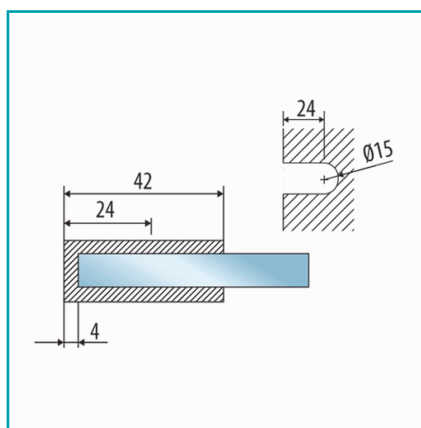

## FICHA TÉCNICA

Conector Muro A Vidrio Mate. Alta Calidad. 10 Años De Garantía.

**CÓDIGO:**  
**L-2541-BN**

<b>¿Dónde usarlo?:</b> En duchas	<b>Acabado:</b> Mate
<b>Ajustable recorte:</b> No	<b>Cantidad x Empaque:</b> 1
<b>Características:</b> Alta calidad	<b>Certificaciones:</b> CE
<b>Código de producto:</b> L-2541-BN	<b>Espesor:</b> 4mm
<b>Garantía:</b> 10 años	<b>Marca:</b> CARBONE
<b>Material:</b> Bronce Niquelado	<b>Medida:</b> 42 mm; Largo saque/barreno: 24 mm
<b>Para Uso:</b> Para hacer muros de baño de vidrio templado	<b>Para vidrios de:</b> 6 - 12 mm de espesor
<b>Peso (Kg):</b> 0.13	<b>Potencia:</b> Importado
<b>Presentación:</b> Caja	<b>Procedencia:</b> Importado
<b>Se vende por:</b> Unidad	<b>Tipo:</b> Herrajes para Duchas
<b>Usos:</b> Baño	