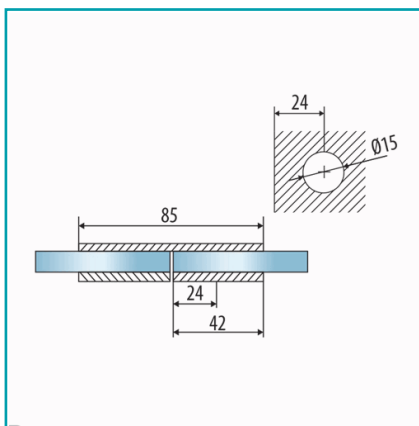

FICHA TÉCNICA

Conector Vidrio- Vidrio 180 Grados Color Negro. Bronce Alta Calidad.

CÓDIGO:
L-2544-BLACK

Código de producto: L-2544-BLACK

Marca: CARBONE

Peso (Kg): 0.25 Kg

Tipo: Herrajes para Duchas

INFORMACIÓN ADICIONAL

Conector Vidrio- Vidrio 180 Grados Color Negro. Bronce Alta Calidad.