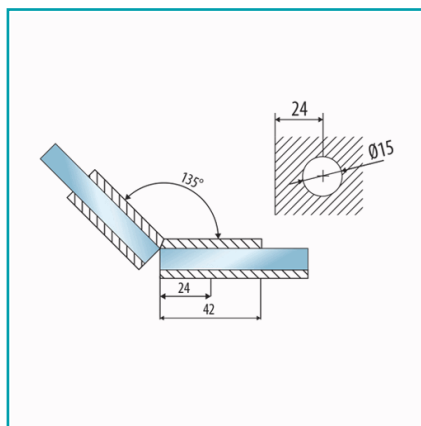

FICHA TÉCNICA

Conector Vidrio- Vidrio 135 Grados Color Negro. Bronce Alta Calidad.

CÓDIGO:
L-2546-BLACK

Código de producto: L-2546-BLACK

Marca: CARBONE

Peso (Kg): 0.258 Kg

Tipo: Herrajes para Duchas

INFORMACIÓN ADICIONAL

Conector Vidrio- Vidrio 135 Grados Color Negro. Bronce Alta Calidad.