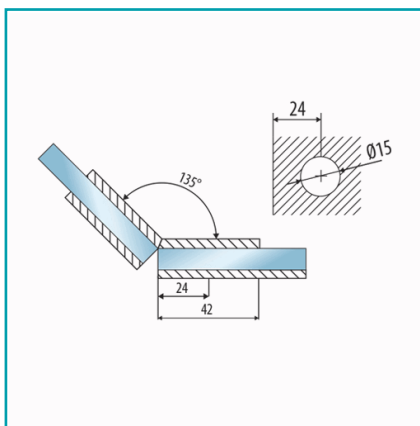

FICHA TÉCNICA

Conector Vidrio 135° Brillante. Alta Calidad. 10 Años De Garantía.

CÓDIGO:
L-2546-CP

Código de producto: L-2546-CP

Marca: CARBONE

Peso (Kg): 0.258 Kg

Tipo: Herrajes para Duchas

INFORMACIÓN ADICIONAL