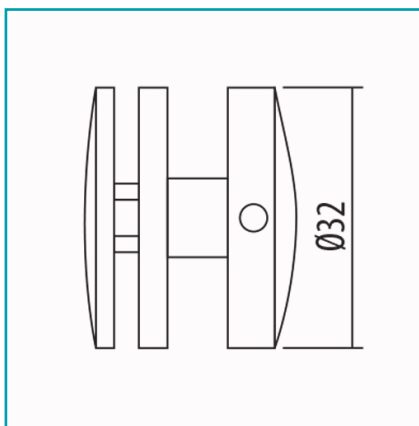

FICHA TÉCNICA

Tirador Extra Plano.

CÓDIGO:
L-2717-CP

Código de producto: L-2717-CP

Marca: CARBONE

Peso (Kg): 0.106 Kg

Tipo: Herrajes para Duchas

INFORMACIÓN ADICIONAL

Tirador Extra Plano.