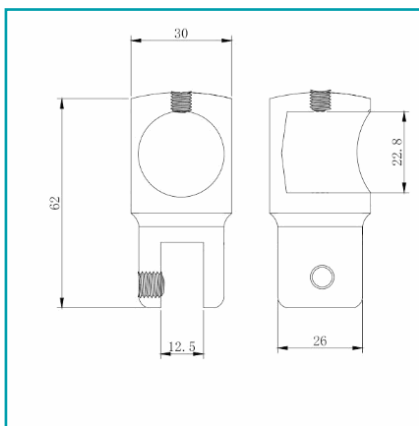

FICHA TÉCNICA

Soporte Tubo Vidrio Ciego. Alta Calidad. 10 Años De Garantía.

CÓDIGO:
L-2724-CP

Código de producto: L-2724-CP

Marca: CARBONE

Peso (Kg): 0.22 Kg

Tipo: Herrajes para Duchas

INFORMACIÓN ADICIONAL