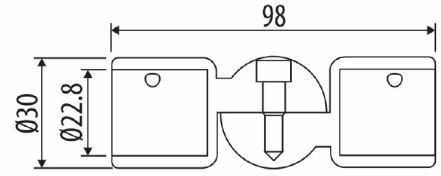

CÓDIGO:
L-2725-CP

FICHA TÉCNICA

Codo Multiangulo. Alta Calidad. 10 Años De Garantía.

***Nombre:** Codo Multiangulo. Alta calidad.

Código de producto: L-2725-CP

Marca: CARBONE

Peso (Kg): 0.3 Kg

Procedencia: Importado

Se vende por: Unidad

Tipo: Herrajes para Duchas

Usos: Construcción

INFORMACIÓN ADICIONAL

Codo Multiangulo.
-Alta Calidad
-10 Años De Garantía.

Codo multiángulo

L-2725-CP