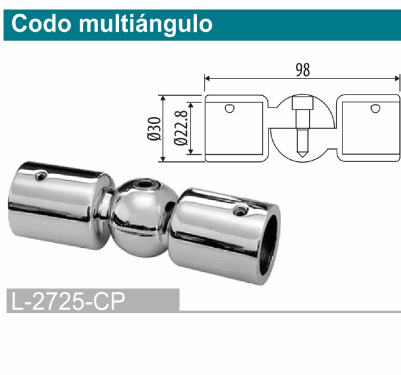

CÓDIGO:
L-2725-CP

FICHA TÉCNICA

Codo Multiangulo. Alta Calidad. 10 Años De Garantía.

***Nombre:** Codo Multiangulo. Alta calidad.

Código de producto: L-2725-CP

Marca: CARBONE

Peso (Kg): 0.3 Kg

Procedencia: Importado

Se vende por: Unidad

Tipo: Herrajes para Duchas

Usos: Construcción

INFORMACIÓN ADICIONAL

Codo Multiangulo.
-Alta Calidad
-10 Años De Garantía.

Codo multiángulo

L-2725-CP