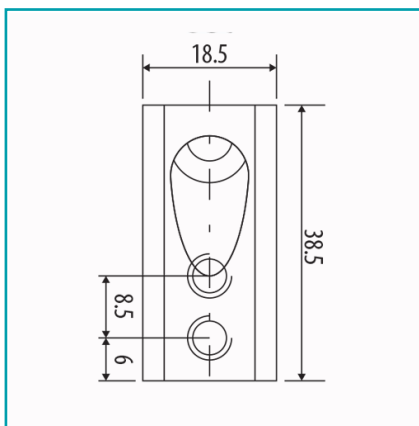

## FICHA TÉCNICA

Conector Heavy Duty Para Conectar Cabezal A La Pared. Alta Calidad. 10 Años De Garantía.

**CÓDIGO:**  
**L-2790**

Código de producto: L-2790

Marca: CARBONE

Peso (Kg): 0.05 Kg

Tipo: Herrajes para Duchas