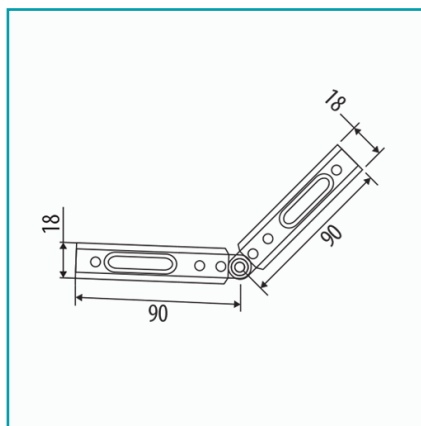

## FICHA TÉCNICA

Plancha Ajustable Para Cabezal. Alta Calidad. 10 Años De Garantía.

**CÓDIGO:**  
**L-2793**

**Código de producto:** L-2793

**Marca:** CARBONE

**Peso (Kg):** 0.17 Kg

**Tipo:** Herrajes para Duchas