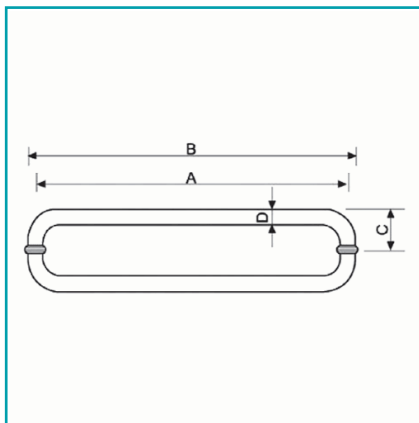

FICHA TÉCNICA

Tirador Satinado L-2816.

CÓDIGO:
L-2816-25X305-SSS

Código de producto: L-2816-25X305-SSS

Marca: CARBONE

Peso (Kg): 0.8 Kg

Tipo: Herrajes para Duchas

INFORMACIÓN ADICIONAL

Tirador Satinado L-2816.