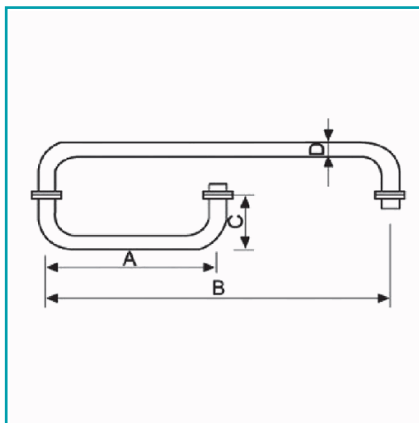

FICHA TÉCNICA

Tirador Toallero De 457 Puerta De Baño. Color Negro . Bronce Alta Calidad 19X152X457

CÓDIGO:
L-2820-19X152X457-BLACK

*Nombre: Tirador toallero chico	Ancho (cm): Ancho (C): 6.2 cm
Cantidad x Empaque: 1	Código de producto: L-2820-19X152X457-BLACK
Color: Negro	Diámetro: 19 mm
Diámetro 2: Diámetro de perforación: Ø 9 mm	Longitud: Largo (A): 152 mm; Largo entre Perforaciones (B): 457 mm
Marca: CARBONE	Materiales: Acero Inoxidable 304 y bronce
Peso (Kg): 0.7	Procedencia: Importado
Se vende por: Unidad	Tipo: Herrajes para Duchas
Usos: Baño	

INFORMACIÓN ADICIONAL

Tirador Toallero De 457 Puerta De Baño. Color Negro . Bronce Alta Calidad 19X152X457