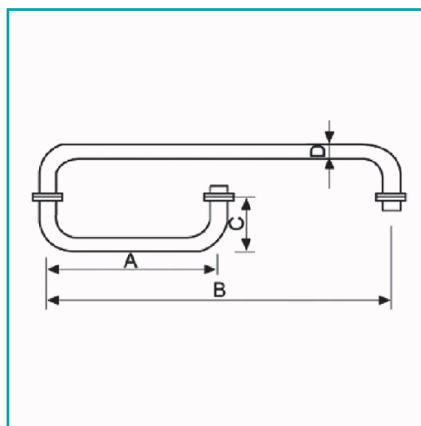

## FICHA TÉCNICA

Tirador Toallero Chico 457-Sss. Satinado

**CÓDIGO:**  
**L-2820-19X152X457-SS**

<b>*Nombre:</b> Tirador toallero chico	<b>Acabado:</b> Satinado
<b>Ancho (cm):</b> Ancho (C): 6.2 cm	<b>Cantidad x Empaque:</b> 1
<b>Código de producto:</b> L-2820-19X152X457-SS	<b>Color:</b> Acero inoxidable
<b>Diámetro:</b> 19 mm	<b>Diámetro 2:</b> Diámetro de perforación: Ø 9 mm
<b>Longitud:</b> Largo (A): 152 mm; Largo entre Perforaciones (B): 457 mm	<b>Marca:</b> CARBONE
<b>Materiales:</b> Acero Inoxidable 304 y bronce	<b>Peso (Kg):</b> 0.7kg
<b>Procedencia:</b> Importado	<b>Se vende por:</b> Unidad
<b>Tipo:</b> Herrajes para Duchas	<b>Usos:</b> Baño

## INFORMACIÓN ADICIONAL

Tirador Toallero Chico 457-Sss. Satinado