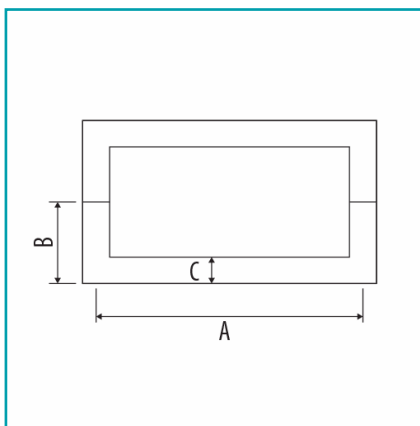

## FICHA TÉCNICA

Tirador Cuadrado De 19X305Mm Satinado.

**CÓDIGO:**

**L-2856-19X19X305-SSS**

**Código de producto:** L-2856-19X19X305-SSS

**Marca:** CARBONE

**Peso (Kg):** 0.6 Kg

**Tipo:** Tiradores Puertas

## INFORMACIÓN ADICIONAL

Tirador Cuadrado De 19X305Mm Satinado.